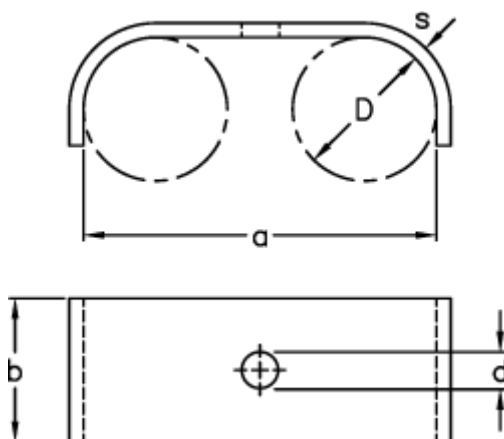

Varenummer: 025227000012
Beskrivelse: Norma rørbøjle type 522
BSN 2x12x20x2 W1

Mål

$$a = 32$$

$$b = 20$$

$$D = 12$$

$$d = 7$$

$$s = 2$$